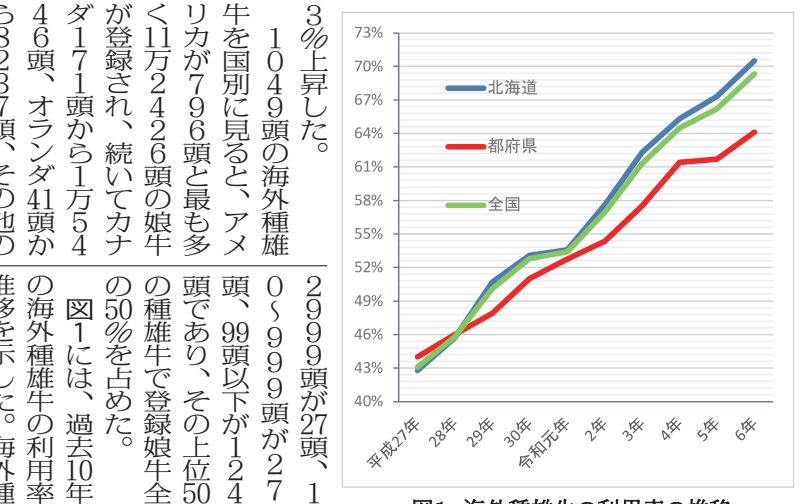

表1 登録雌牛頭数及び登録階層別種雄牛頭数(令和6年次、北海道・都府県)

Table showing registered female cow counts and sire counts by tier for Hokkaido and Metropolitan Areas.

Table showing the number of registered female cows by tier.

図2 令和6年次における登録雌牛に対する海外種雄牛割合

2年連続「コンシエリジユ」最多 海外種雄牛7割に迫る... 血統登録された雌牛の牛3万618頭であった...

図1 海外種雄牛の利用率の推移

表1 乳用種雄牛評価成績2025-2月(国内・検定済種雄牛・NTPトップ10)

Table with 4 columns: Rank, Sire No., Sire Name, and Evaluation Scores.

表2 乳用種雄牛評価成績2025-2月(国内・ヤングサイア・後代検定参加種雄牛・NTPトップ10)

Table with 4 columns: Rank, Sire No., Sire Name, and Evaluation Scores.

表3 登録雌牛を多く持つ種雄牛(令和6年次、北海道・都府県)

Table listing sires with high numbers of registered female cows.

表2 県別の国内種雄牛と海外種雄牛の登録雌牛頭数と海外種雄牛の割合

Table showing the number of registered female cows and the ratio of foreign-bred sires by prefecture.