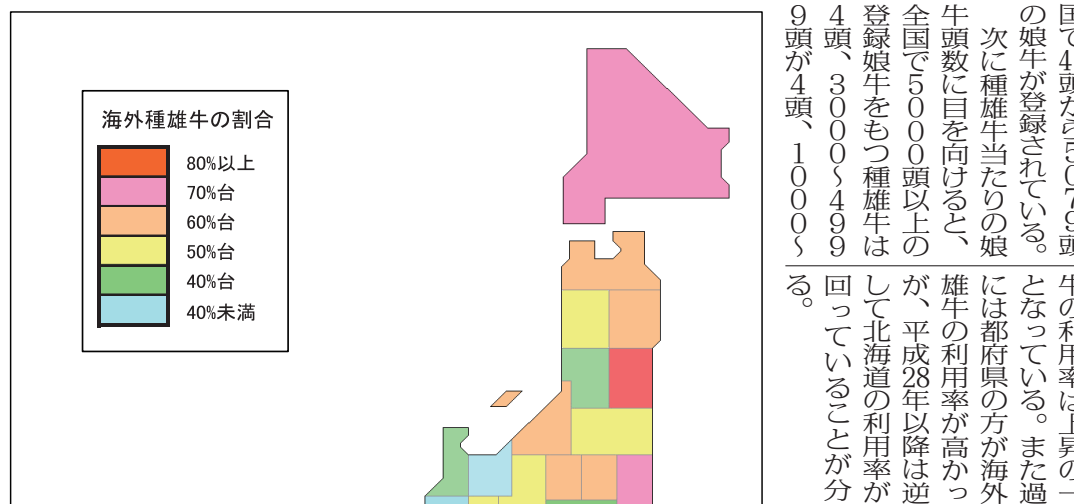

表1 登録雌牛頭数及び登録階層別種雄牛頭数(令和6年次、北海道・都府県)

Table showing registered female cow counts and sire counts by tier for Hokkaido and Metropolitan Areas.

Table showing the number of registered female cows by tier.

図2 令和6年次における登録雌牛に対する海外種雄牛割合