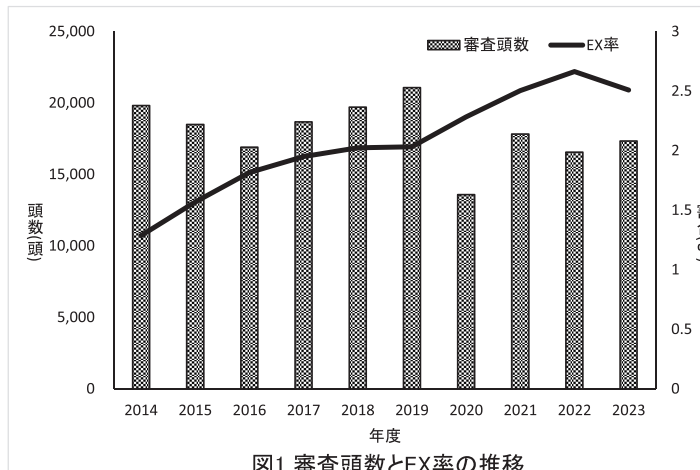

表2 県別EX頭数

Table with 5 columns: 県名, 審査頭数(頭), EX頭数(頭), EX率(%), 最高得点. Lists prefectures and their respective EX cow counts and percentages.

ホルスタイン種雌牛標準体型(昭和54年制定)

表1 各品種におけるエクセレントの条件

- List of conditions for 'Excellent' cows across different breeds like Holstein, Jersey, and Brown Swiss.

図1 審査頭数とEX率の推移

都府県における過去10年間の審査成績、特にエクセレント牛に関する...

最多EX 岩手県・小岩井農場

2014-2023年 都府県審査成績

審査頭数は1万4822頭、EX率は1.80%。岩手県・小岩井農場が最多75頭...

岩手県・小岩井農場が最多75頭。審査頭数は1万4822頭、EX率は1.80%。

第16回全共まであと339日

全共歴代名誉賞牛紹介① マリン ベツス パーク ロメオ ジェマイマ. 全共歴代名誉賞牛紹介② Z フェムコ オフ アールキエ ヒガ!