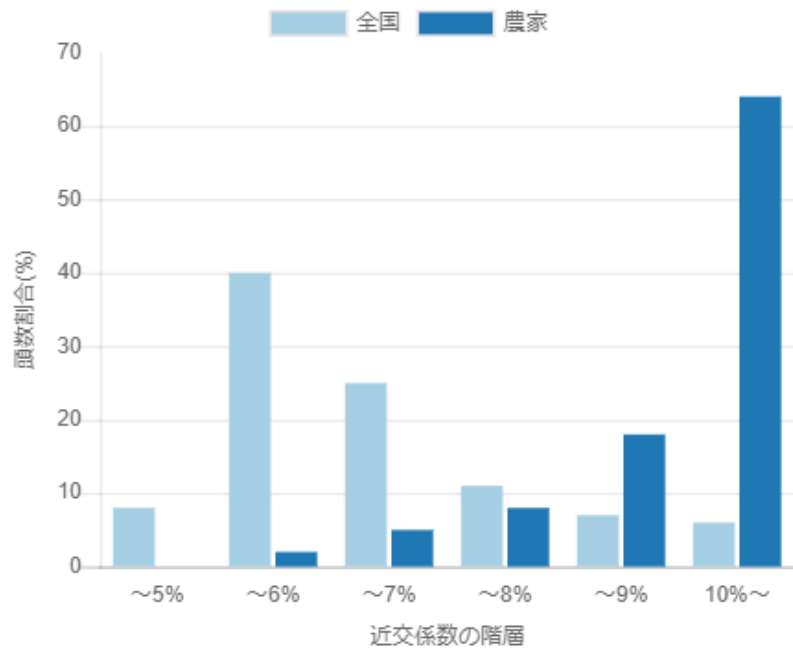

在籍牛の近交係数階層別頭数割合

近交係数の推移