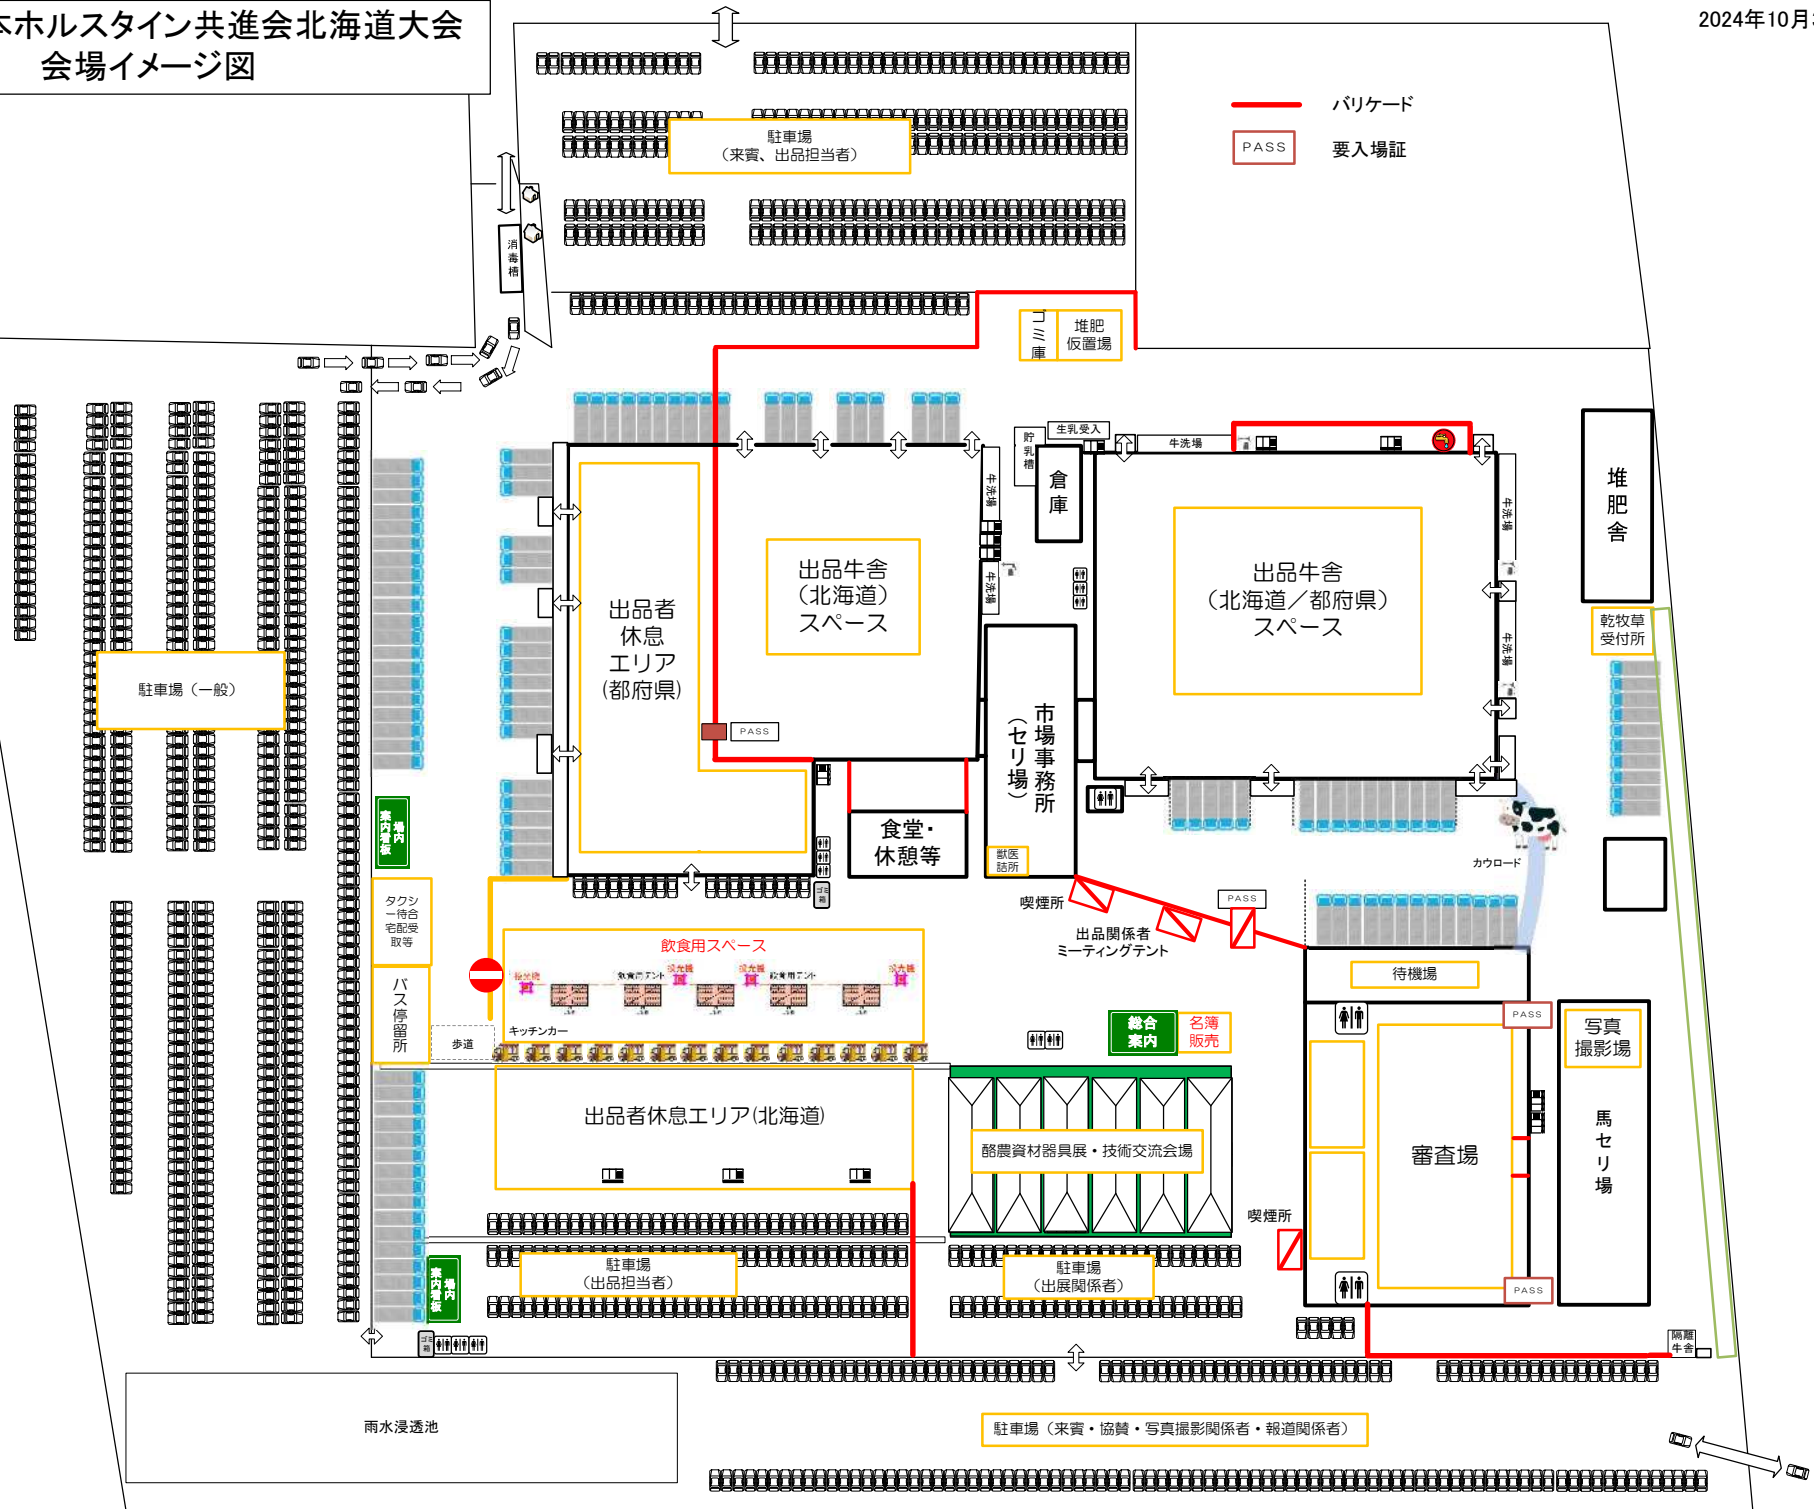

第16回全日本ホルスタイン共進会北海道大会 会場イメージ図

2024年10月31日現在

パリケード
PASS 要入場証

駐車場
(来賓、出品担当者)

駐車場 (一般)

出品者
休息
エリア
(都府県)

出品牛舎
(北海道)
スペース

出品牛舎
(北海道/都府県)
スペース

市場事務所
(セリ場)

食堂・
休憩等

飲食スペース

出品者休息エリア(北海道)

酪農資材器具展・技術交流会場

駐車場
(出品担当者)

駐車場
(出展関係者)

待機場

審査場

写真
撮影場

馬
セリ場

雨水浸透池

駐車場 (来賓・協賛・写真撮影関係者・報道関係者)

堆肥舎

乾牧草
受付所

カウロード